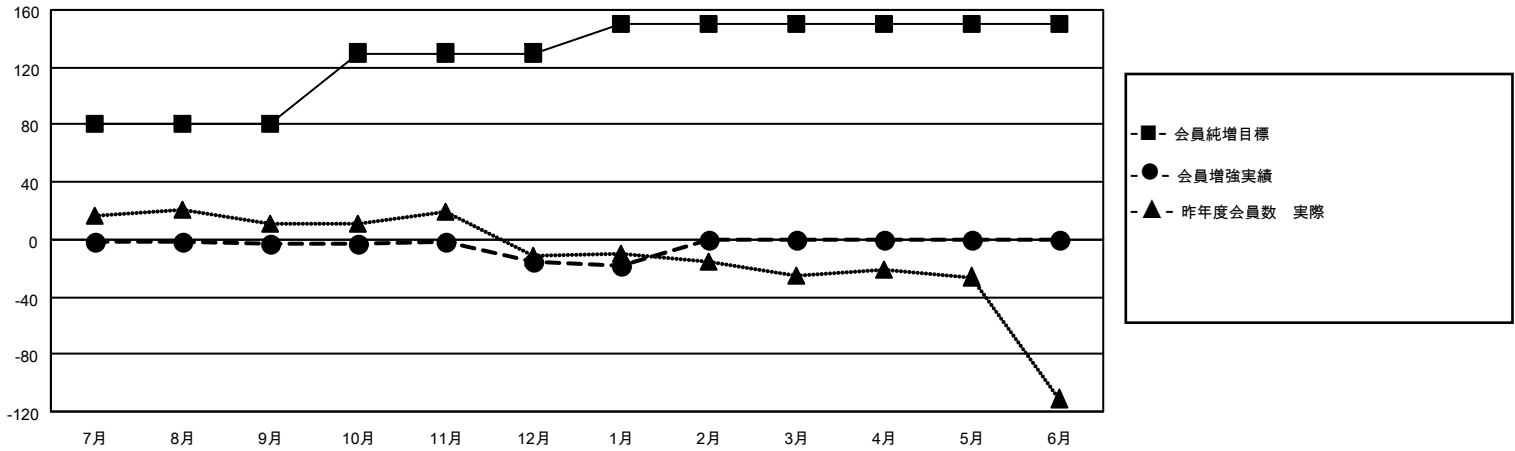

MONTHLY MEMBERSHIP PROGRESS REPORT

地域 JAPAN

District 331 C

Results as of: 1/31/2022

クラブ			
結果：2021-2022			
四半期	新クラブ目標	新クラブ	解散クラブ
7月/8月/9月	0	0	0
10月/11月/12月	0	0	0
1月/2月/3月	0	0	0
4月/5月/6月	0	0	0

名			
結果：2021-2022			
四半期	会員純増目標	会員増強実績	退会者(転籍を含む)実際
7月/8月/9月	80	22	23
10月/11月/12月	50	25	36
1月/2月/3月	20	5	8
4月/5月/6月	0	0	0

新クラブ目標及び実績累計

会員目標及び実績累計

解散クラブ: 0	27 CLUBS OF 44 一名以上の新会 員を登録	男女別	
退会者		男性	1,277 (81.86%)
物故会員 9	会員累計データを見るには、ここをクリック	女性	283 (18.14%)
クラブ解散 0		NON BINARY	0 (0.00%)
その他 58		PREFER NOT TO ANSWER	0 (0.00%)
合計 67		世帯主/家族会員合計	471
		国際会費半額の家族会員	244